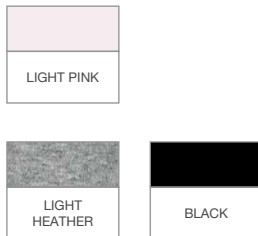

80% Combed Cotton / Coton peigné /
Cotone pettinato / Algodón peinado
20% Polyester / Poliestere / Poliéster

Continental
Clothing Co. **FAIR**
WEAR leader

N57P

Women's Crop Hoodie
Sweat À Capuche Court Femme
Felpa Donna Corta Con Cappuccio
Sudadera Corta Mujer

S / M / L

3-ply Loopback 8.26 oz / 280 g

70% Combed Cotton / Coton peigné /
Cotone pettinato / Algodón peinado
30% Polyester / Poliestere / Poliéster

Continental
Clothing Co. **FAIR**
WEAR leader