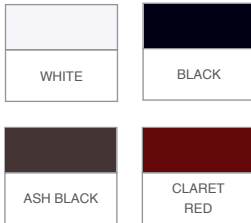

# N34

MEN'S SLIM CUT JERSEY POLO SHIRT  
 POLO HOMME COUPE AJUSTÉE EN JERSEY  
 POLO JERSEY UOMO TAGLIO SLIM  
 POLO CORTE ENTALLADO JERSEY HOMBRE

S / M / L / XL / 2XL

Jersey 165g

100% Combed Cotton / Coton peigné /  
 Cotone pettinato / Algodón peinado