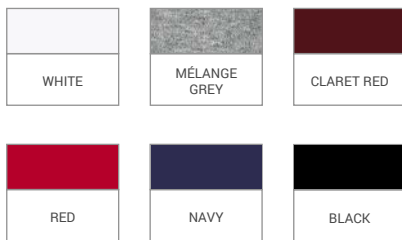

N18

Men's Unisex Slim Cut Jersey T-shirt
T-shirt Homme Unisexe Coupe Ajustée
Jersey T-shirt Uomo Unisex Taglio Slim
Camiseta Corte Entallado Hombre Unisex

XS / S / M / L / XL

Jersey 4.42 oz / 150 g

100% Combed Cotton / Coton peigné /
Cotone pettinato / Algodón peinado
(Mélange Grey: 85% Cotton / Coton /
Cotone / Algodón
15% Viscose / Viscosa)