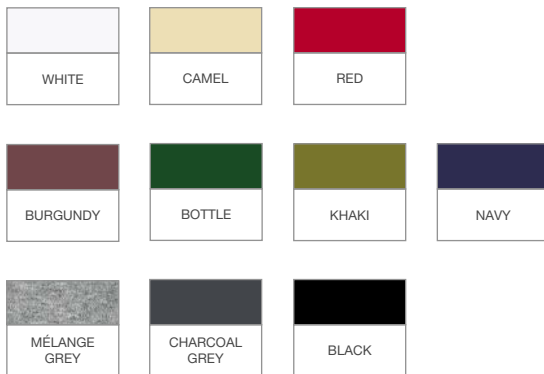

N09

Women's Regular Fitted T-shirt
T-shirt Femme Coupe Ajustée En Jersey
T-shirt Donna Regular Fit
Camiseta Entallada Mujer

S / M / L / XL

Jersey 3.83 oz / 130 g

100% Combed Cotton / Coton peigné /
Cotone pettinato / Algodón peinado
(Mélange Grey: 85% Cotton / Coton / Cotone / Algodón
15% Viscose / Viscosa)